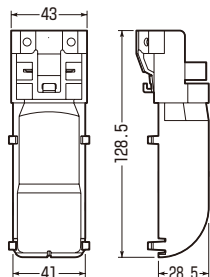

壁掛けテレビの壁裏配線に最適

ユニットボックス28

SBTV-3HD

サイズ28の波付管が8本
直接接続できます。

SBアダプター (28用)

SBA-28HD

お手持ちのスライドボックスに取り付ければ
サイズ28の波付管が接続できます。

壁掛けテレビの配線に最適

HDMI、LAN、同軸等、複数のケーブル配線に対応するサイズ28の波付管が接続できます。

AV・通信用ケーブル配線用
マルチケーブルホルダー
神保電器(株)製

ユニットボックス28

磁石付

アルミ
箔付

- 波付管サイズ28が8本まで直接接続できる大容量のボックスです。
- 壁内空間45mmに施工できます。
- 小判穴ホルソーでの穴あけに対応。(センター磁石付)

※ケーブル工事にご使用ください。

品番	適合	入数	最小入数	希望小売価格 (税抜)
SBTV-3HD	・PF単層波付管(28)×8 ・CD管(28)×8	20	1	2,500

SBアダプター(28用)

- スライドボックスに取り付ければサイズ28の波付管が接続できます。
- ケーブルが通しやすい形状です。
- バインド線通し穴付。管を更に抜けにくくできます。

スライドボックスの背面ノックをニッパー等で
抜きSBアダプターをはめ込みます。

品番	適用	適合管	入数	希望小売価格 (税抜)
SB A-28HD	当社背面ノック付 スライドボックス ※SBS-KMA2, SBS-KMA3は除く	・PF単層波付管(28) ・CD管(28)	4	320