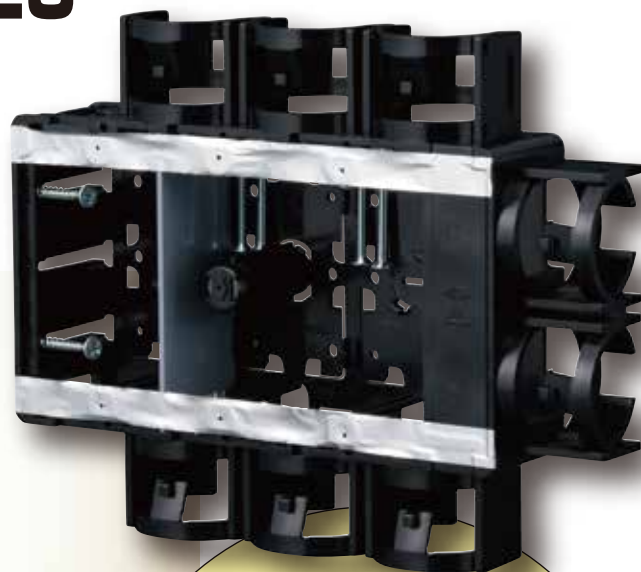

壁掛けテレビの壁裏配線に最適

ユニットボックス28

SBTV-3HD

サイズ28の波付管が8本
直接接続できます。

SBアダプター (28用)

SBA-28HD

お手持ちのスライドボックスに取り付ければ
サイズ28の波付管が接続できます。

壁掛けテレビの配線に最適

HDMI、LAN、同軸等、複数のケーブル配線に対応するサイズ28の波付管が接続できます。

AV・通信用ケーブル配線用
マルチケーブルホルダー
神保電器(株)製

ユニットボックス28

磁石付

アルミ
箔付

- 波付管サイズ28が8本まで直接接続できる大容量のボックスです。
- 壁内空間45mmに施工できます。
- 小判穴ホルソーでの穴あけに対応。(センター磁石付)

※ケーブル工事にご使用ください。

品番	適合	入数	最小入数	希望小売価格 (税抜)
SBTV-3HD	・PF単層波付管(28)×8 ・CD管(28)×8	20	1	2,500

SBアダプター(28用)

- スライドボックスに取り付ければサイズ28の波付管が接続できます。
- ケーブルが通しやすい形状です。
- バインド線通し穴付。管を更に抜けにくくできます。

スライドボックスの背面ノックをニッパー等で
抜きSBアダプターをはめ込みます。

品番	適用	適合管	入数	希望小売価格 (税抜)
SB A-28HD	当社背面ノック付 スライドボックス ※SBS-KMA2, SBS-KMA3は除く	・PF単層波付管(28) ・CD管(28)	4	320