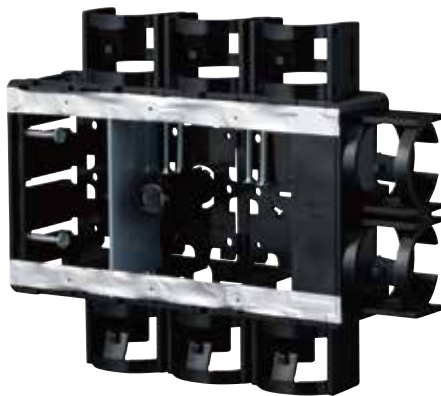

壁掛けテレビの壁裏配線に最適

ユニットボックス28

SBTV-3HD

サイズ28の波付管が8本
直接接続できます。

SBアダプター (28用)

SBA-28HD

お手持ちのスライドボックスに取り付ければ
サイズ28の波付管が接続できます。

壁掛けテレビの配線に最適

HDMI、LAN、同軸等、複数のケーブル配線に対応するサイズ28の波付管が接続できます。

AV・通信用ケーブル配線用
マルチケーブルホルダー
神保電器(株)製

ユニットボックス28

磁石付

アルミ
箔付

- 波付管サイズ28が8本まで直接接続できる大容量のボックスです。
- 壁内空間45mmに施工できます。
- 小判穴ホルソーでの穴あけに対応。(センター磁石付)

※ケーブル工事にご使用ください。

品番	適合	入数	最小入数	希望小売価格 (税抜)
SBTV-3HD	・PF単層波付管(28)×8 ・CD管(28)×8	20	1	2,500

SBアダプター(28用)

- スライドボックスに取り付ければサイズ28の波付管が接続できます。
- ケーブルが通しやすい形状です。
- バインド線通し穴付。管を更に抜けにくくできます。

スライドボックスの背面ノックをニッパー等で
抜きSBアダプターをはめ込みます。

品番	適用	適合管	入数	希望小売価格 (税抜)
SB A-28HD	当社背面ノック付 スライドボックス ※SBS-KMA2, SBS-KMA3は除く	・PF単層波付管(28) ・CD管(28)	4	320