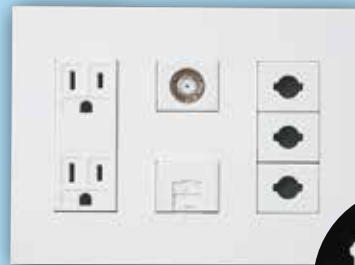

壁掛けテレビの壁裏配線に最適

ユニットボックス28

SBTV-3HD

サイズ28の波付管が8本
直接接続できます。

SBアダプター (28用)

SBA-28HD

お手持ちのスライドボックスに取り付ければ
サイズ28の波付管が接続できます。

壁掛けテレビの配線に最適

HDMI、LAN、同軸等、複数のケーブル配線に対応するサイズ28の波付管が接続できます。

AV・通信用ケーブル配線用
マルチケーブルホルダー
神保電器(株)製

ユニットボックス28

磁石付

アルミ
箔付

- 波付管サイズ28が8本まで直接接続できる大容量のボックスです。
- 壁内空間45mmに施工できます。
- 小判穴ホルソーでの穴あけに対応。(センター磁石付)

※ケーブル工事にご使用ください。

品番	適合	入数	最小入数	希望小売価格 (税抜)
SBTV-3HD	・PF単層波付管(28)×8 ・CD管(28)×8	20	1	2,500

SBアダプター(28用)

- スライドボックスに取り付ければサイズ28の波付管が接続できます。
- ケーブルが通しやすい形状です。
- バインド線通し穴付。管を更に抜けにくくできます。

スライドボックスの背面ノックをニッパー等で
抜きSBアダプターをはめ込みます。

品番	適用	適合管	入数	希望小売価格 (税抜)
SB A-28HD	当社背面ノック付 スライドボックス ※SBS-KMA2, SBS-KMA3は除く	・PF単層波付管(28) ・CD管(28)	4	320