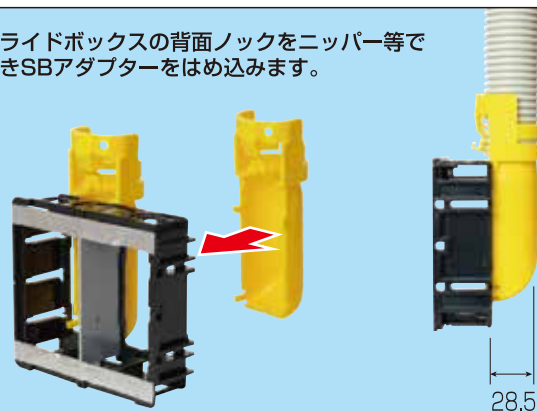

壁掛けテレビの壁裏配線に最適

ユニットボックス28

SBTV-3HD

サイズ28の波付管が8本
直接接続できます。

SBアダプター (28用)

SBA-28HD

お手持ちのスライドボックスに取り付ければ
サイズ28の波付管が接続できます。

壁掛けテレビの配線に最適

HDMI、LAN、同軸等、複数のケーブル配線に対応するサイズ28の波付管が接続できます。

AV・通信用ケーブル配線用
マルチケーブルホルダー
神保電器(株)製

ユニットボックス28

磁石付

アルミ
箔付

- 波付管サイズ28が8本まで直接接続できる大容量のボックスです。
- 壁内空間45mmに施工できます。
- 小判穴ホルソーでの穴あけに対応。(センター磁石付)

※ケーブル工事にご使用ください。

品番	適合	入数	最小入数	希望小売価格 (税抜)
SBTV-3HD	・PF単層波付管(28)×8 ・CD管(28)×8	20	1	2,500

SBアダプター(28用)

- スライドボックスに取り付ければサイズ28の波付管が接続できます。
- ケーブルが通しやすい形状です。
- バインド線通し穴付。管を更に抜けにくくできます。

スライドボックスの背面ノックをニッパー等で
抜きSBアダプターをはめ込みます。

品番	適用	適合管	入数	希望小売価格 (税抜)
SB A-28HD	当社背面ノック付 スライドボックス ※SBS-KMA2, SBS-KMA3は除く	・PF単層波付管(28) ・CD管(28)	4	320