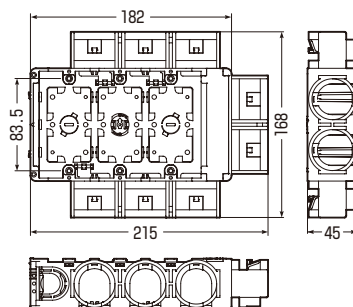

壁掛けテレビの壁裏配線に最適

ユニットボックス28

SBTV-3HD

サイズ28の波付管が8本
直接接続できます。

SBアダプター (28用)

SBA-28HD

お手持ちのスライドボックスに取り付ければ
サイズ28の波付管が接続できます。

壁掛けテレビの配線に最適

HDMI、LAN、同軸等、複数のケーブル配線に対応するサイズ28の波付管が接続できます。

AV・通信用ケーブル配線用
マルチケーブルホルダー
神保電器(株)製

ユニットボックス28

磁石付

アルミ
箔付

- 波付管サイズ28が8本まで直接接続できる大容量のボックスです。
- 壁内空間45mmに施工できます。
- 小判穴ホルソーでの穴あけに対応。(センター磁石付)

※ケーブル工事にご使用ください。

品番	適合	入数	最小入数	希望小売価格 (税抜)
SBTV-3HD	・PF単層波付管(28)×8 ・CD管(28)×8	20	1	2,500

SBアダプター(28用)

- スライドボックスに取り付ければサイズ28の波付管が接続できます。
- ケーブルが通しやすい形状です。
- バインド線通し穴付。管を更に抜けにくくできます。

スライドボックスの背面ノックをニッパー等で
抜きSBアダプターをはめ込みます。

品番	適用	適合管	入数	希望小売価格 (税抜)
SB A-28HD	当社背面ノック付 スライドボックス ※SBS-KMA2, SBS-KMA3は除く	・PF単層波付管(28) ・CD管(28)	4	320