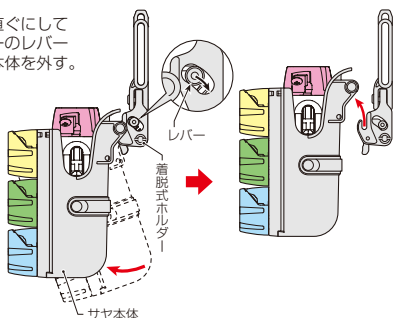

●着脱方法：

サヤ本体を真直ぐにして着脱式ホルダーのレバーを下げ、サヤ本体を外す。