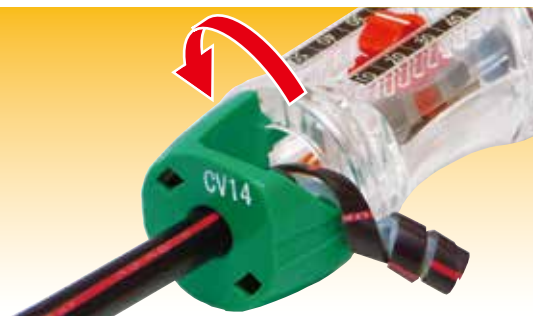

手動

胸ポケットに入るサイズのCV・CVD・CVTケーブル携帯皮むき器

トリッパ® CV

CVケーブルに スポ、クルツ。

簡単手回しで素早く皮むき!
ちょっとした時短術。

- ★2サイズ標準装備。
- ★皮むき寸法簡単調節。

MIRAI 未来工業株式会社

CV・CVD・CVTケーブルの皮むき器

トリッパーCV

TOR-CV1SS

TOR-CV1S

TOR-CV1M

TOR-CV1L

TOR-CV1LL

- CV・CVD・CVTケーブルの被覆が簡単、キレイにむけるコンパクトな皮むき器です。
- 皮むき寸法(10~50mm(5mmピッチ))が簡単に調節できます。
- ワンタッチで替刃が交換できます。(どのサイズも取り付けられます。)
- TOR-CV1Sは、通信機器(5G等)の電気工事に最適です。

①希望の皮むき寸法にスライドボタンをあわせ、ケーブルに差し込みます。