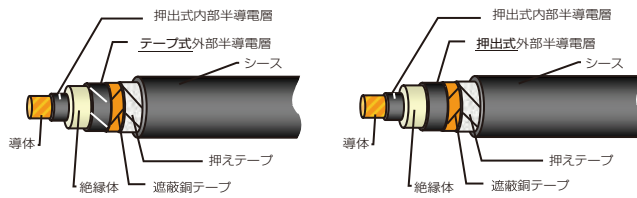

トリッパーEE

6600V CV(E-E、E-T)高圧ケーブル用

TOR-EE1M

- 高圧CVケーブルの絶縁被覆が簡単、キレイにむけるコンパクトな皮むき器です。
- 皮むき寸法(15~45mm(5mmピッチ))が簡単に調節できます。
- ワンタッチで替刃が交換できます。(大径は除く)

①EEケーブルの端末処理を施し、絶縁体をケーブルピーラーに差し込みます。

②希望の皮むき寸法にスライドボタンを合わせ、EEケーブル(絶縁体部)にケーブルピーラーを差し込みます。

③ケーブルを保持し、トリッパーEEを時計回りに回転させながら皮をむきます。

④皮をむき切ったら、トリッパーEEを抜きます。

※トリッパーEEは、絶縁体の皮むき専用です。シース、遮蔽銅テープ、半導電層の被覆剥離は、別作業で行なってください。

1. 高圧CVケーブルの種類

高圧CVケーブルには、2種類の仕様の製品があります。EEタイプは内部半導電層および外部半導電層を押し出して絶縁体と同時押し加工することにより、絶縁体との界面を平滑にするとともに異物の混入を防ぐことにより、耐水トリー性を向上させたものです。

種類	内部半導電層	外部半導電層	特長
ET	押出式 E(Extruded)	テープ式 T(Tape)	導体上に内部半導電層、絶縁体の2層を同時押し加工した後、外部半導電性テープを施します。
EE	押出式 E(Extruded)	押出式 E(Extruded)	導体上に内部半導電層、絶縁体、外部半導電層の3層を同時押し加工します。

2. 構造の違い

E-TタイプとE-Eタイプの構造の違いは下図に示す通り、外部半導電層の材質の違いになります。