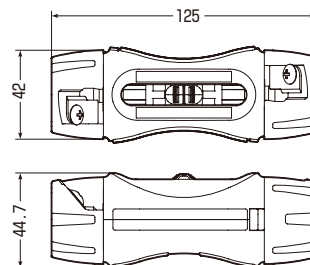

トリッパーEE

6600V CV(E-E、E-T)高圧ケーブル用

TOR-EE1M

- 高圧CVケーブルの絶縁被覆が簡単、キレイにむけるコンパクトな皮むき器です。
- 皮むき寸法(15~45mm(5mmピッチ))が簡単に調節できます。
- ワンタッチで替刃が交換できます。(大径は除く)

①EEケーブルの端末処理を施し、絶縁体をケーブルピーラーに差し込みます。

②希望の皮むき寸法にスライドボタンを合わせ、EEケーブル(絶縁体部)にケーブルピーラーを差し込みます。

種類	内部半導電層	外部半導電層	特長
ET	押出式 E(Extruded)	テープ式 T(Tape)	導体上に内部半導電層、絶縁体の2層を同時押し加工した後、外部半導電性テープを施します。
EE	押出式 E(Extruded)	押出式 E(Extruded)	導体上に内部半導電層、絶縁体、外部半導電層の3層を同時押し加工します。

2. 構造の違い

E-TタイプとE-Eタイプの構造の違いは下図に示す通り、外部半導電層の材質の違いになります。