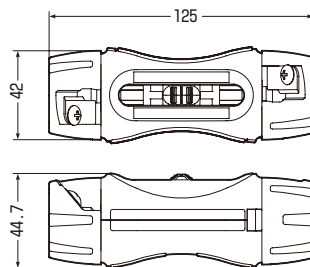

トリッパーCV

TOR-CV1SS

TOR-CV1S

TOR-CV1M

TOR-CV1L

TOR-CV1LL

- CV・CVD・CVTケーブルの被覆が簡単、キレイにむけるコンパクトな皮むき器です。
- 皮むき寸法(10~50mm(5mmピッチ))が簡単に調節できます。
- ワンタッチで替刃が交換できます。(どのサイズも取り付けられます。)
- TOR-CV1Sは、通信機器(5G等)の電気工事に最適です。

①希望の皮むき寸法にスライドボタンをあわせ、ケーブルに差し込みます。

②ケーブルを保持し、トリッパーCVを外側に回転させながら皮をむきます。

品番	適合	入数	希望小売価格(税抜)
TOR-CV1SS	単心/8mm ² 、14mm ²	1	8,240
TOR-CV1S	単心/14mm ² 、22mm ²		
TOR-CV1M	単心/38mm ² 、60mm ²		
TOR-CV1L	単心/60mm ² 、100mm ²		
TOR-CV1LL	単心/100mm ² 、150mm ²		