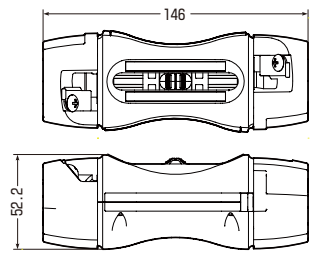

①ロックボタンを押さえ、ケーブルピーラーを回し外します。

②新しいケーブルピーラーをはめ、①と逆方向に回しロックします。

品番	適合	入数	希望小売価格(税抜)
TOR-CV8	単心/8mm ²	1	1,980
TOR-CV14	単心/14mm ²		
TOR-CV22	単心/22mm ²		
TOR-CV38	単心/38mm ²		
TOR-CV60	単心/60mm ²		
TOR-CV100	単心/100mm ²		
TOR-CV150	単心/150mm ²		

※ケーブルピーラー(大径)は取り付けません。

CV・CVD・CVTケーブルの皮むき器

トリッパー®CV大径

- 大径のCV・CVD・CVTケーブルの被覆が簡単、キレイにむけるコンパクトな皮むき器です。
- 皮むき寸法(10~50mm(5mmピッチ))が簡単に調節できます。
- ワンタッチで替刃が交換できます。(どのサイズも取り付けられます。)

TOR-CV2M

品番	適合	入数	希望小売価格 (税抜)
TOR-CV2M	単心/200mm ² 、325mm ²	1	11,100