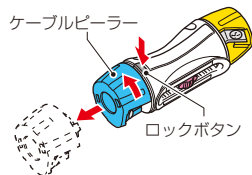

③ケーブルを保持し、トリッパーEEを時計回りに回転させながら皮をむきます。

④皮をむき切ったら、トリッパーEEを抜きます。

※トリッパーEEは、絶縁体の皮むき専用です。シース、遮蔽銅テープ、半導電層の被覆剥離は、別作業で行なってください。

1. 高圧CVケーブルの種類

高圧CVケーブルには、2種類の仕様の製品があります。EEタイプは内部半導電層および外部半導電層を押し出して絶縁体と同時押し加工することにより、絶縁体との界面を平滑にするとともに異物の混入を防ぐことにより、耐水トリー性を向上させたものです。

種類	内部半導電層	外部半導電層	特長
ET	押出式 E(Extruded)	テープ式 T(Tape)	導体上に内部半導電層、絶縁体の2層を同時押し加工した後、外部半導電性テープを施します。
EE	押出式 E(Extruded)	押出式 E(Extruded)	導体上に内部半導電層、絶縁体、外部半導電層の3層を同時押し加工します。

2. 構造の違い

E-TタイプとE-Eタイプの構造の違いは下図に示す通り、外部半導電層の材質の違いになります。

住電HSTケーブル(株)資料抜粋

品番	適合	入数	希望小売価格(税抜)
TOR-EE1M	高圧ケーブル/38mm ² 、60mm ²	1	11,100

ケーブルピーラー(替刃)

TOR-EE22

TOR-EE38

TOR-EE60

TOR-EE100

ロックボタンを押さえ、ケーブルピーラーを回すだけで簡単に交換できる。

品番	適合	入数	希望小売価格(税抜)
TOR-EE22	高圧ケーブル/22mm ²	1	2,380
TOR-EE38	高圧ケーブル/38mm ²		
TOR-EE60	高圧ケーブル/60mm ²		
TOR-EE100	高圧ケーブル/100mm ²		

延長スパーサー(TOR-CV1用)

TOR-1E20

- トリッパーCV1、トリッパーEE1のケーブル剥き長さを延長するスパーサーです。(連結して使用できます。)