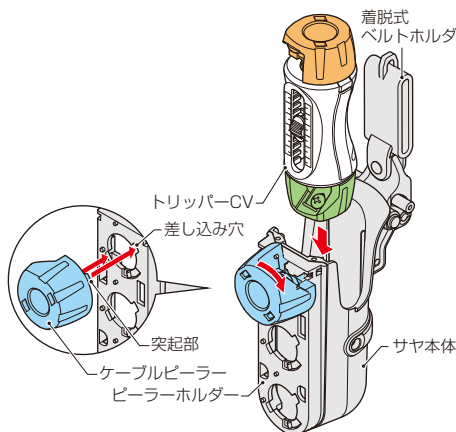

●着脱方法：

サヤ本体を真直ぐにして着脱式ホルダーのレバーを下げ、サヤ本体を外す。