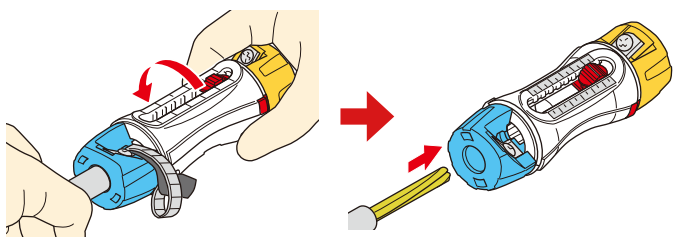

トリッパーEE

6600V CV(E-E、E-T)高圧ケーブル用

TOR-EE1M

- 高圧CVケーブルの絶縁被覆が簡単、キレイにむけるコンパクトな皮むき器です。
- 皮むき寸法(15~45mm(5mmピッチ))が簡単に調節できます。
- ワンタッチで替刃が交換できます。(大径は除く)

①EEケーブルの端末処理を施し、絶縁体をケーブルピーラーに差し込みます。

②希望の皮むき寸法にスライドボタンを合わせ、EEケーブル(絶縁体部)にケーブルピーラーを差し込みます。

③ケーブルを保持し、トリッパーEEを時計回りに回転させながら皮をむきます。

④皮をむき切ったら、トリッパーEEを抜きます。

※トリッパーEEは、絶縁体の皮むき専用です。シース、遮蔽銅テープ、半導電層の被覆剥離は、別作業で行なってください。

1. 高圧CVケーブルの種類

高圧CVケーブルには、2種類の仕様の製品があります。EEタイプは内部半導電層および外部半導電層を押し出して絶縁体と同時押し加工することにより、絶縁体との界面を平滑にするとともに異物の混入を防ぐことにより、耐水トリー性を向上させたものです。