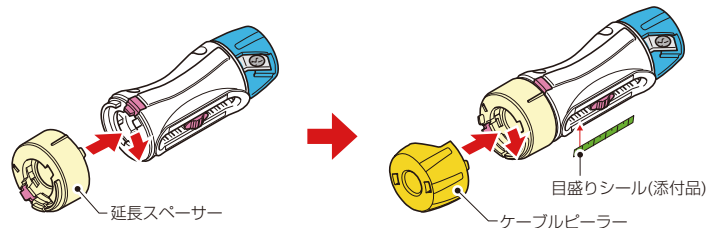

住電HSTケーブル(株)資料抜粋

品番	適合	入数	希望小売価格(税抜)
TOR-EE1M	高圧ケーブル/38mm ² 、60mm ²	1	11,100

ケーブルピーラー(替刃)

TOR-EE22

TOR-EE38

TOR-EE60

TOR-EE100

ロックボタンを押さえ、ケーブルピーラーを回すだけで簡単に交換できる。

品番	適合	入数	希望小売価格(税抜)
TOR-EE22	高圧ケーブル/22mm ²	1	2,380
TOR-EE38	高圧ケーブル/38mm ²		
TOR-EE60	高圧ケーブル/60mm ²		
TOR-EE100	高圧ケーブル/100mm ²		

延長スパーサー(TOR-CV1用)

TOR-1E20

- トリッパーCV1、トリッパーEE1のケーブル剥き長さを延長するスパーサーです。(連結して使用できます。)

①ケーブルピーラーを外し、延長スパーサーを取り付けます。

②取り外したケーブルピーラーを延長スパーサーに取り付けます。

取付イメージ

※トリッパーCV1は付属されていません。

- 目盛りシール1枚付

30 | 40 | 50 | 60 | 70

延長スパーサー 連結数	ケーブル最大剥き長さ		対応ケーブルピーラー(替刃)
	CV1型	EE1型	
1個	70mm	65mm	<ul style="list-style-type: none"> • TOR-CV8, TOR-CV14, TOR-CV22, TOR-CV38, TOR-CV60, TOR-CV100, TOR-CV150 • TOR-EE22, TOR-EE38, TOR-EE60, TOR-EE100
2個	90mm	85mm	<ul style="list-style-type: none"> • TOR-CV14, TOR-CV22, TOR-CV38, TOR-CV60, TOR-CV100, TOR-CV150 • TOR-EE22, TOR-EE38, TOR-EE60, TOR-EE100
3個	110mm	105mm	<ul style="list-style-type: none"> • TOR-CV60, TOR-CV100, TOR-CV150 • TOR-EE60, TOR-EE100