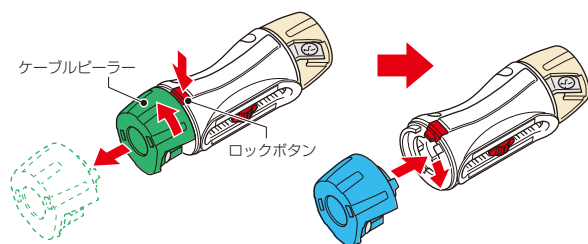

①ロックボタンを押さえ、ケーブルピーラーを回し外します。

②新しいケーブルピーラーをはめ、①と逆方向に回しロックします。

品番	適合	入数	希望小売価格(税抜)
TOR-CV8	単心/8mm ²	1	1,980
TOR-CV14	単心/14mm ²		
TOR-CV22	単心/22mm ²		
TOR-CV38	単心/38mm ²		
TOR-CV60	単心/60mm ²		
TOR-CV100	単心/100mm ²		
TOR-CV150	単心/150mm ²		