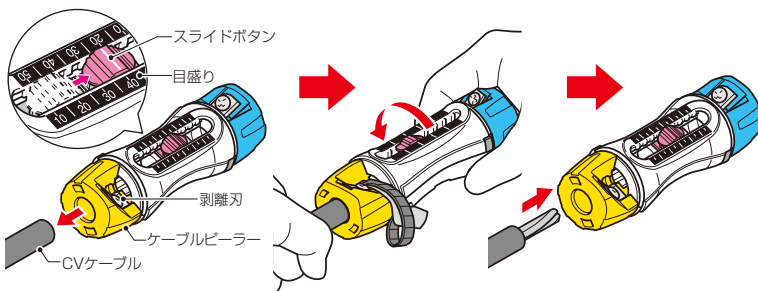

手動

胸ポケットに入るサイズのCV・CVD・CVTケーブル携帯皮むき器

トリッパ® CV

CVケーブルに スポ、クルツ。

簡単手回しで素早く皮むき!
ちょっとした時短術。

- ★2サイズ標準装備。
- ★皮むき寸法簡単調節。

MIRAI 未来工業株式会社

CV・CVD・CVTケーブルの皮むき器

トリッパーCV

TOR-CV1SS

TOR-CV1S

TOR-CV1M

TOR-CV1L

TOR-CV1LL

- CV・CVD・CVTケーブルの被覆が簡単、キレイにむけるコンパクトな皮むき器です。
- 皮むき寸法(10~50mm(5mmピッチ))が簡単に調節できます。
- ワンタッチで替刃が交換できます。(どのサイズも取り付けられます。)
- TOR-CV1Sは、通信機器(5G等)の電気工事に最適です。

①希望の皮むき寸法にスライドボタンをあわせ、ケーブルに差し込みます。

②ケーブルを保持し、トリッパーCVを外側に回転させながら皮をむきます。

品番	適合	入数	希望小売価格(税抜)
TOR-CV1SS	単心/8mm ² 、14mm ²	1	8,240
TOR-CV1S	単心/14mm ² 、22mm ²		
TOR-CV1M	単心/38mm ² 、60mm ²		
TOR-CV1L	単心/60mm ² 、100mm ²		
TOR-CV1LL	単心/100mm ² 、150mm ²		

①ロックボタンを押さえ、ケーブルピーラーを回し外します。

②新しいケーブルピーラーをはめ、①と逆方向に回しロックします。

品番	適合	入数	希望小売価格(税抜)
TOR-CV8	単心/8mm ²	1	1,980
TOR-CV14	単心/14mm ²		
TOR-CV22	単心/22mm ²		
TOR-CV38	単心/38mm ²		
TOR-CV60	単心/60mm ²		
TOR-CV100	単心/100mm ²		
TOR-CV150	単心/150mm ²		