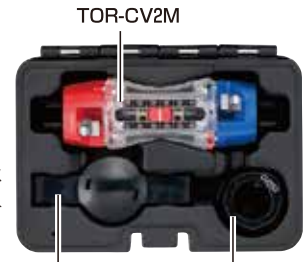

補助ハンドル

ケーブルピーラー

電動アタッチメント(別売)に入れ替え可能。

●寸法(160×220×68mm)

種類	品番	適合	入数	希望小売価格(税抜)
	TOR-CV1HS	●トリッパーCV (TOR-CV1M) ×1 ●ケーブルピーラー (TOR-CV8) ×1 (TOR-CV14) ×1 (TOR-CV22) ×1 (TOR-CV100) ×1 (TOR-CV150) ×1 ●樹脂製ハードケース (TOR-CV1HC) ×1	1	20,800
大径用	TOR-CV2HS	●トリッパーCV(大径) (TOR-CV2M) ×1 ●ケーブルピーラー(大径) (TOR-CV250) ×1 ●補助ハンドル (TOR-H2) ×1 ●樹脂製ハードケース(大径用) (TOR-CV2HC) ×1	1	16,500

■ハードケースのみ

種類	品番	適用	入数	希望小売価格(税抜)
	TOR-CV1HC	●トリッパーCV1型(EE1型) ×1 ●ケーブルピーラー ×5	1	4,180
大径用	TOR-CV2HC	●トリッパーCV(大径) ×1 ●ケーブルピーラー(大径) ×1 ●補助ハンドル ×1	1	4,180