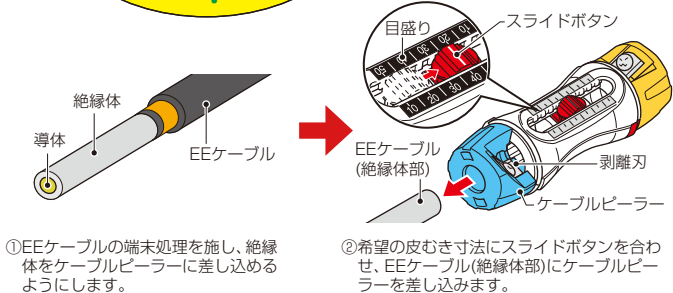

TOR-H2

補助ハンドルを取り付ければ、皮むき作業が更に容易にできます。

補助ハンドルの取り付け方

①ロックボタンを押さえ、ケーブルピーラーを回し外します。

※取り外しは①と同じ要領です。

②補助ハンドルをはめ、①と逆方向に回しロックします。

品番	適用	入数	希望小売価格 (税抜)
TOR-H2	トリッパーCV(大径)	1	700

高圧EEケーブル(絶縁体用)の皮むき器

トリッパーEE

6600V CV(E-E、E-T)高圧ケーブル用

TOR-EE1M

- 高圧CVケーブルの絶縁被覆が簡単、キレイにむけるコンパクトな皮むき器です。
- 皮むき寸法(15~45mm(5mmピッチ))が簡単に調節できます。
- ワンタッチで替刃が交換できます。(大径は除く)

①EEケーブルの端末処理を施し、絶縁体をケーブルピーラーに差し込みます。

②希望の皮むき寸法にスライドボタンを合わせ、EEケーブル(絶縁体部)にケーブルピーラーを差し込みます。

③ケーブルを保持し、トリッパーEEを時計回りに回転させながら皮をむきます。

④皮をむき切ったら、トリッパーEEを抜きます。

※トリッパーEEは、絶縁体の皮むき専用です。シース、遮蔽銅テープ、半導電層の被覆剥離は、別作業で行なってください。

1. 高圧CVケーブルの種類

高圧CVケーブルには、2種類の仕様の製品があります。EEタイプは内部半導電層および外部半導電層を押し出して絶縁体と同時押し加工することにより、絶縁体との界面を平滑にするとともに異物の混入を防ぐことにより、耐水トリー性を向上させたものです。