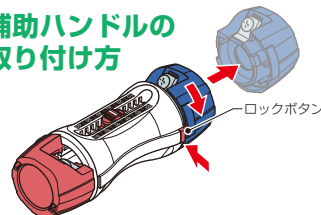

※ケーブルピーラー(大径)は取り付けません。

CV・CVD・CVTケーブルの皮むき器

トリッパー®CV大径

- 大径のCV・CVD・CVTケーブルの被覆が簡単、キレイにむけるコンパクトな皮むき器です。
- 皮むき寸法(10~50mm(5mmピッチ))が簡単に調節できます。
- ワンタッチで替刃が交換できます。(どのサイズも取り付けられます。)

TOR-CV2M

品番	適合	入数	希望小売価格 (税抜)
TOR-CV2M	単心/200mm ² 、325mm ²	1	11,100

ケーブルピーラー(大径)(替刃)

TOR-CV200

TOR-CV250

TOR-CV325

品番	適合	入数	希望小売価格 (税抜)
TOR-CV200	単心/200mm ²	1	2,560
TOR-CV250	単心/250mm ²		
TOR-CV325	単心/325mm ²		

補助ハンドル

取付イメージ

※トリッパーCVは付属されていません。

TOR-H2

補助ハンドルを取り付ければ、皮むき作業が更に容易にできます。

補助ハンドルの取り付け方

①ロックボタンを押さえ、ケーブルピーラーを回し外します。

※取り外しは①と同じ要領です。

②補助ハンドルをはめ、①と逆方向に回しロックします。

品番	適用	入数	希望小売価格 (税抜)
TOR-H2	トリッパーCV(大径)	1	700

高圧EEケーブル(絶縁体用)の皮むき器

トリッパーEE

6600V CV(E-E、E-T)高圧ケーブル用

TOR-EE1M

- 高圧CVケーブルの絶縁被覆が簡単、キレイにむけるコンパクトな皮むき器です。
- 皮むき寸法(15~45mm(5mmピッチ))が簡単に調節できます。
- ワンタッチで替刃が交換できます。(大径は除く)

①EEケーブルの端末処理を施し、絶縁体をケーブルピーラーに差し込みます。

②希望の皮むき寸法にスライドボタンを合わせ、EEケーブル(絶縁体部)にケーブルピーラーを差し込みます。