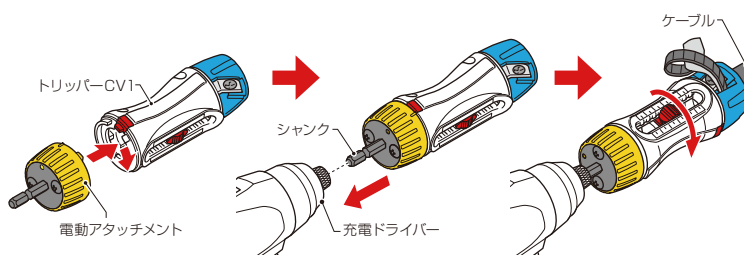

①ケーブルピーラーを外し、延長スパーサーを取り付けます。

②取り外したケーブルピーラーを延長スパーサーに取り付けます。

取付イメージ

※トリッパーCV1は付属されていません。

- 目盛りシール1枚付

30 | 40 | 50 | 60 | 70

延長スパーサー 連結数	ケーブル最大剥き長さ		対応ケーブルピーラー(替刃)
	CV1型	EE1型	
1個	70mm	65mm	<ul style="list-style-type: none"> • TOR-CV8, TOR-CV14, TOR-CV22, TOR-CV38, TOR-CV60, TOR-CV100, TOR-CV150 • TOR-EE22, TOR-EE38, TOR-EE60, TOR-EE100
2個	90mm	85mm	<ul style="list-style-type: none"> • TOR-CV14, TOR-CV22, TOR-CV38, TOR-CV60, TOR-CV100, TOR-CV150 • TOR-EE22, TOR-EE38, TOR-EE60, TOR-EE100
3個	110mm	105mm	<ul style="list-style-type: none"> • TOR-CV60, TOR-CV100, TOR-CV150 • TOR-EE60, TOR-EE100

品番	適用	入数	希望小売価格 (税抜)
TOR-1E20	<ul style="list-style-type: none"> • トリッパーCV1型 • トリッパーEE1型 • ケーブルピーラー(替刃) ※大径は除く	1	1,580

電動アタッチメント(TOR-CV1用)

TOR-1D6

取付イメージ

※トリッパーCV1は付属されていません。

- トリッパーCV1、トリッパーEE1でのケーブル皮むきを充電ドライバーで行なえるアタッチメントです。

①ケーブルピーラーを外し、電動アタッチメントを取り付けます。

②充電ドライバーにセットします。

③ケーブルに差し込み、充電ドライバーで皮むきをします。

品番	適用	入数	希望小売価格 (税抜)
TOR-1D6	<ul style="list-style-type: none"> • トリッパーCV1型* • トリッパーEE1型 • 六角シャンク径: 6.35mm 	1	3,880

※単心8mm²用のTOR-CV8は使用できません。