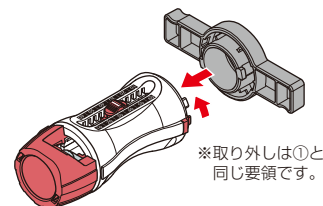

※ケーブルピーラー(大径)は取り付けません。

CV・CVD・CVTケーブルの皮むき器

トリッパー®CV大径

- 大径のCV・CVD・CVTケーブルの被覆が簡単、キレイにむけるコンパクトな皮むき器です。
- 皮むき寸法(10~50mm(5mmピッチ))が簡単に調節できます。
- ワンタッチで替刃が交換できます。(どのサイズも取り付けられます。)

TOR-CV2M

品番	適合	入数	希望小売価格 (税抜)
TOR-CV2M	単心/200mm ² 、325mm ²	1	11,100

ケーブルピーラー(大径)(替刃)

TOR-CV200

TOR-CV250

TOR-CV325

品番	適合	入数	希望小売価格 (税抜)
TOR-CV200	単心/200mm ²	1	2,560
TOR-CV250	単心/250mm ²		
TOR-CV325	単心/325mm ²		

補助ハンドル

取付イメージ

※トリッパーCVは付属されていません。

TOR-H2

補助ハンドルを取り付ければ、皮むき作業が更に容易にできます。

補助ハンドルの取り付け方

①ロックボタンを押さえ、ケーブルピーラーを回し外します。

※取り外しは①と同じ要領です。

②補助ハンドルをはめ、①と逆方向に回しロックします。

品番	適用	入数	希望小売価格 (税抜)
TOR-H2	トリッパーCV(大径)	1	700

高圧EEケーブル(絶縁体用)の皮むき器

トリッパーEE

6600V CV(E-E、E-T)高圧ケーブル用

TOR-EE1M

- 高圧CVケーブルの絶縁被覆が簡単、キレイにむけるコンパクトな皮むき器です。
- 皮むき寸法(15~45mm(5mmピッチ))が簡単に調節できます。
- ワンタッチで替刃が交換できます。(大径は除く)

①EEケーブルの端末処理を施し、絶縁体をケーブルピーラーに差し込みます。

②希望の皮むき寸法にスライドボタンを合わせ、EEケーブル(絶縁体部)にケーブルピーラーを差し込みます。