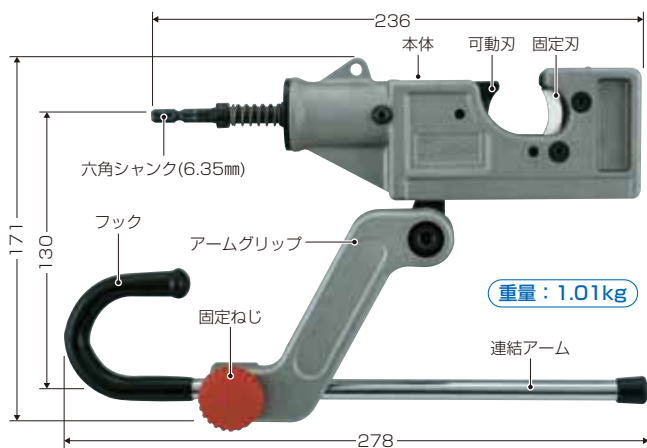

インパクトドライバー用

電気配線専用カッターアタッチメント

ケーブルカッター

お手持ちのインパクトドライバーに手軽に取り付けられる。

動画もご覧ください

太いケーブルでも

ス
パ
ッ!
と
切
断

MC-CA100

- 六角レンチ付(2mm・3mm)×各1
- 刃交換の目安: CV100mm²の場合、約700回
- 素線の太さ: φ2.6以下に適合

品番	適用	入数	希望小売価格 (税抜)
MC-CA100	<ul style="list-style-type: none"> ●18V充電式インパクトドライバー ※14.4Vも使えます。 ●六角軸シャング径: 6.35mm ●CV100mm²までの単心ケーブル ●IV100mm²までの単心ケーブル ※Fケーブルも切断可能です。 ※光ケーブルは切断できません。 	1	67,200
MC-CAH	替刃 (固定刃・可動刃×各1枚入り)	1	17,500
MC-CM5	固定ねじ(交換用)	1	360