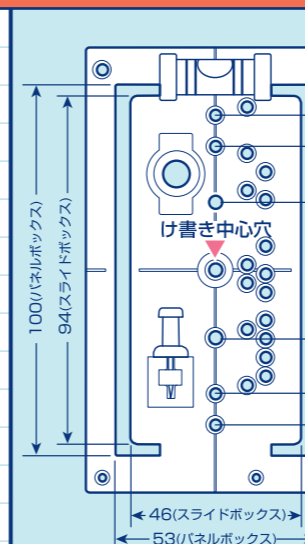

ボックスのけ書き

1 ボックスのセンター位置にけ書き中心穴を合わせ、添付のピンで仮止めします。

2 ゲージを押さえながら適合のボックスをけ書きします。