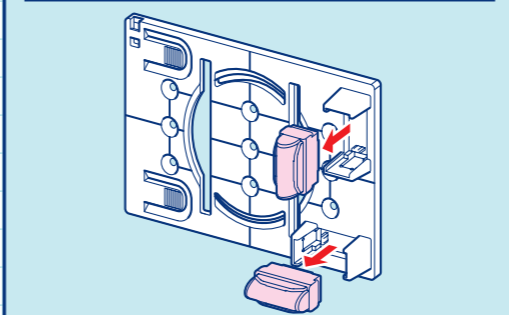

## 着脱可能な水平器付き

水平器底面には粘着固定が出来る固定ゲルシートが付いており、簡易的な水平器として使用できます。  
※固定ゲルシートは、汚れても水洗いすることで、何度でも粘着力が復活します。  
水平器の裏には蓄光テープが貼り付けてあり、暗所でも見やすくなっています。

●様々なけ書きに対応できるマルチけ書きゲージです。