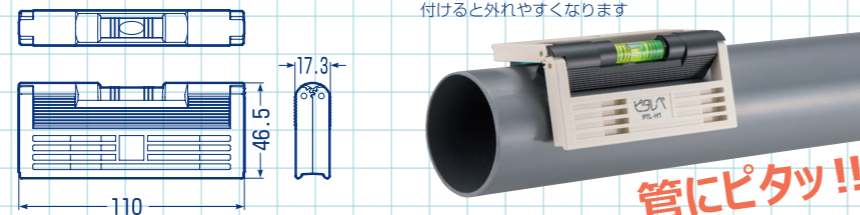

# ピタレベ® (粘着式水平器)

- 横引き配管の水平測定及び排水管の勾配測定に使用します。
- 繰り返しの使用が可能な粘着ゲルにより、樹脂管でもピタッと取り付けられます。
- 粘着力が弱まった場合は、水洗いやウエットティッシュで清掃すれば粘着力が復活します。
- 気泡管は6本ラインですので、勾配1/100、1/50を測定できます。

※本体は配管の上部に設置してください。側面や下部に取り付けると外れやすくなります。