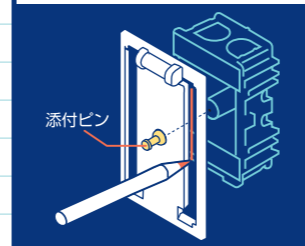

SB・SBPのけ書き

探知用磁石

金属面があるとゲージ内の磁石が壁面に「カチッ」とくっきます。

ピン

け書きの仮止め、コンパスの支点として使用します。