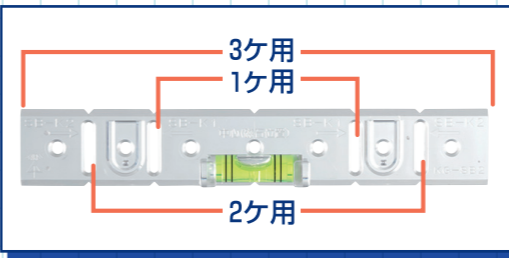

品番	適合	入数	希望小売価格(税別)
KG-SB2	弊社スライドボックス(機器用)全種	1	2,400

スライドボックス機器用
2024カタログ
P.828掲載