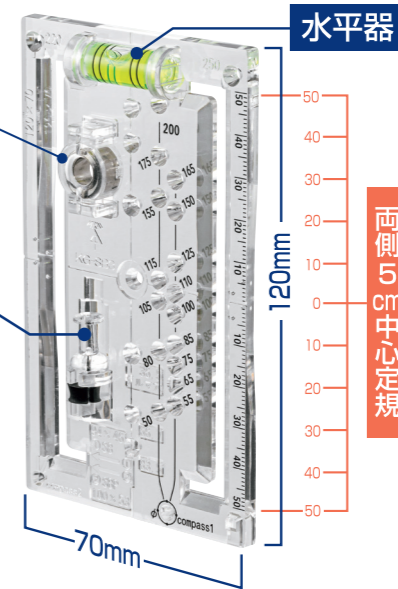

ピン

け書きの仮止め、コンパスの支点として使用します。