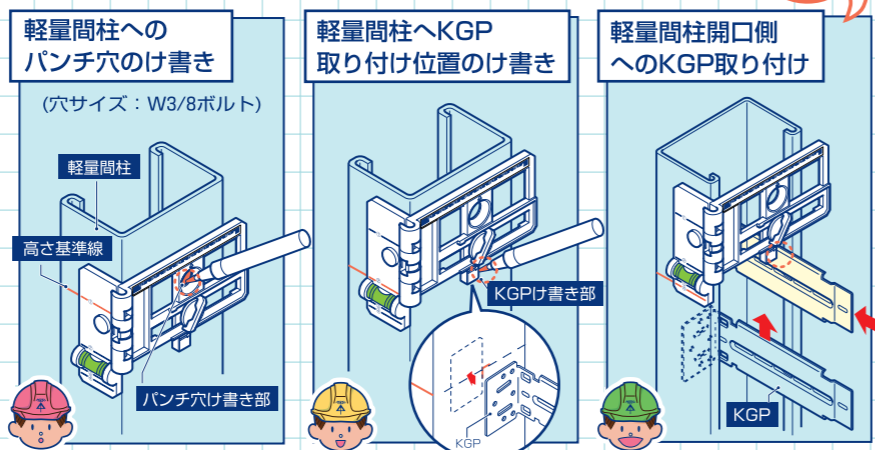

## 1つで様々な使い方ができます!

●磁石付なので、軽量間柱に仮保持できます。  
●け書き位置は、1mm単位で調整できます。