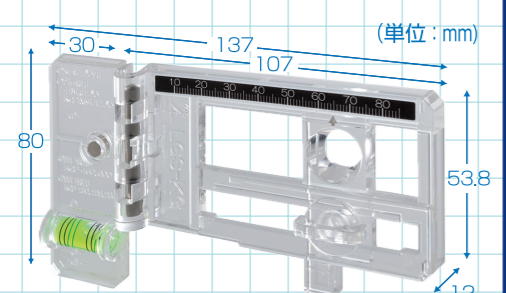

LGS用け書きゲージ

折りたたむとコンパクトに!