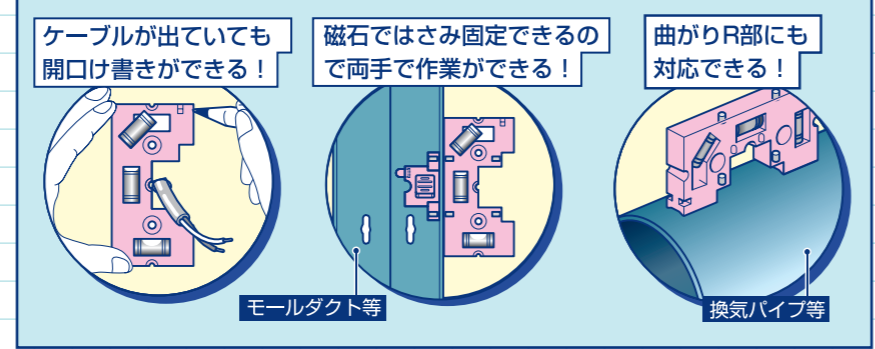

レベルゲージとLEDライト部が分離できるので作業効率UP!

品番	最少入数	希望小売価格(税別)
LGL	1	1,860
LG-B	1	4,620