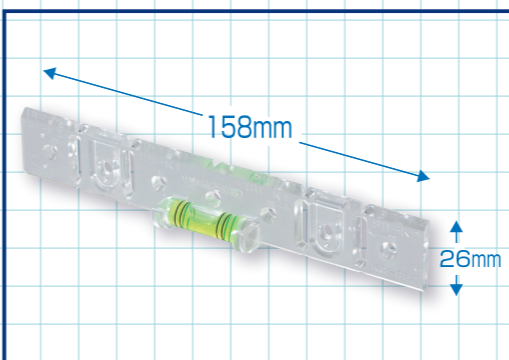

け書きゲージ(スライドボックス機器用)

- スライドボックス(機器用)を開口するためのゲージです。
- 水平器付きです。