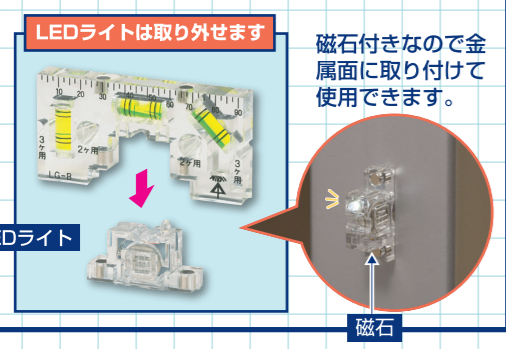

レベルゲージとLEDライト部が分離できるので作業効率UP!

品番	最少入数	希望小売価格(税別)
LGL	1	1,860
LG-B	1	4,620