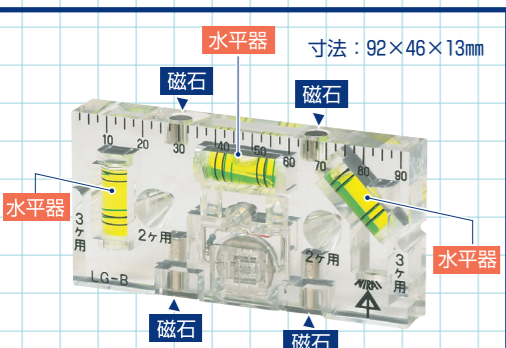

# ピタレベ® (粘着式水平器)

- 横引き配管の水平測定及び排水管の勾配測定に使用します。
- 繰り返しの使用が可能な粘着ゲルにより、樹脂管でもピタッと取り付けられます。
- 粘着力が弱まった場合は、水洗いやウエットティッシュで清掃すれば粘着力が復活します。
- 気泡管は6本ラインですので、勾配1/100、1/50を測定できます。

※本体は配管の上部に設置してください。側面や下部に取り付けると外れやすくなります。

## 着脱可能な水平器付き

水平器底面には粘着固定が出来る固定ゲルシートが付いており、簡易的な水平器として使用できます。  
※固定ゲルシートは、汚れても水洗いすることで、何度でも粘着力が復活します。  
水平器の裏には蓄光テープが貼り付けてあり、暗所でも見やすくなっています。

●様々なけ書きに対応できるマルチけ書きゲージです。

## 1~3個用ボックスのけ書きができます!

- このゲージで描けるけ書き線
- 1個用ボックス(51×95mm)
  - 2個用ボックス(97×95mm)
  - 3個用ボックス(143×95mm)
  - ダルマ穴の上下センター出し ※2個用3個用も同時に可能です。
  - 丸塗代(φ70)用け書き穴

品番	適合	入数	希望小売価格(税別)
KG-SB1	弊社スライドボックス ※センター磁石探知式のみに対応	1	5,300

# ボックスレベルゲージ (LED付)

- LEDライト付なので、暗い場所でもレベル出し、け書きができます。
- レベルゲージはLEDライト部と分離できます。
- 小判穴ホルソー用パネルボックス等の穴あけセンターのけ書きもできます。