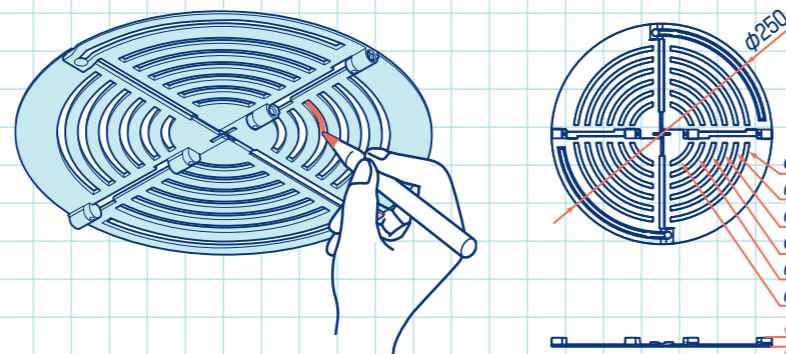

- ●ダウンライトの穴あけや、コア抜きの開口径のけ書きに使用します。(φ75~φ250までの7サイズの円をけ書くことができます。)

収納時

1/4サイズに折りため、コンパクトに持ち運びができます!!

品番	適合	入数	希望小売価格(税別)
RG-250	φ75, φ100, φ125, φ150, φ175, φ200, φ250	1	1,620

MIRAI 未来工業株式会社

本社: 岐阜県安八郡輪之内町榎保1695-1 〒503-0201 TEL(0584)68-0001(代) FAX(0584)69-3900
支店: 仙台: TEL(022)367-8250(代) FAX(0584)83-0235 新潟: TEL(025)269-0269(代) FAX(0584)83-0865
東京: TEL(03)3527-3942(代) FAX(0584)83-0645 名古屋: TEL(052)957-2733(代) FAX(0584)83-0850
大阪: TEL(06)6765-4810(代) FAX(0584)83-0654 福岡: TEL(092)937-2215(代) FAX(0584)83-0262
営業所: 札幌: TEL(011)663-3233(代) FAX(0584)83-0233 旭川: TEL(0166)21-8848(代) FAX(0584)83-0234
盛岡: TEL(019)637-7097(代) FAX(0584)83-0231 仙台: TEL(022)367-8250(代) FAX(0584)83-0235
郡山: TEL(024)991-8998(代) FAX(0584)83-0232 新潟: TEL(025)269-0269(代) FAX(0584)83-0865
松本: TEL(0263)97-3141(代) FAX(0584)83-0517 北陸: TEL(076)292-3611(代) FAX(0584)83-0830
水戸: TEL(0295)52-2155(代) FAX(0584)83-0643 茨城: TEL(048)652-9221(代) FAX(0584)83-0644
東京: TEL(03)3527-3942(代) FAX(0584)83-0645 千葉: TEL(043)227-1605(代) FAX(0584)83-0646
横浜: TEL(045)313-5591(代) FAX(0584)83-0647 静岡: TEL(054)236-1505(代) FAX(0584)83-0648
名古屋: TEL(052)957-2733(代) FAX(0584)83-0650 大垣: TEL(0584)68-0002(代) FAX(0584)83-0852
大阪: TEL(06)6765-4810(代) FAX(0584)83-0654 神戸: TEL(078)574-0489(代) FAX(0584)83-0856
高松: TEL(087)882-2040(代) FAX(0584)83-0659 松山: TEL(089)921-2905(代) FAX(0584)83-0863
広島: TEL(082)545-9280(代) FAX(0584)83-0684 香川: TEL(087)937-2215(代) FAX(0584)83-0326
大分: TEL(097)589-8570(代) FAX(0584)83-0325 長崎: TEL(0957)43-0575(代) FAX(0584)83-0327
熊本: TEL(0968)38-5622(代) FAX(0584)83-0328 鹿児島: TEL(099)250-6311(代) FAX(0584)83-0324
沖縄: TEL(098)894-6481(代) FAX(0584)83-0323

ホームページ: <https://www.mirai.co.jp/> Eメール: mirai@mirai.co.jp

※このカタログに掲載しております商品の価格は1個単位(1組単位)の価格です。但し、価格欄に単位表記があるものについては、その単位での価格となります。

※このカタログは、2024年7月現在のものです。このカタログは専門業者様向け、当社との業者間取引用です。(当カタログからの無断転載はかたくお断りします。)

※このカタログに掲載しております価格には消費税は含まれておりません。ご購入の際には消費税が附加されます。

※沖縄及び離島価格は、別途お問い合わせください。

チェーンゲージシリーズ

工場: 山形、茨城第1、茨城第2、茨城第3、大 垣、垂 井、熊本第1、熊本第2