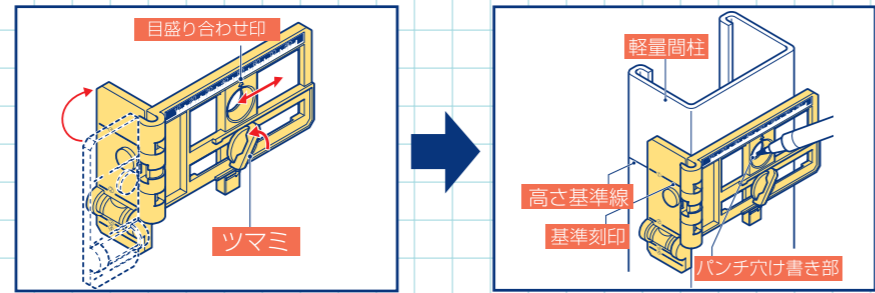

軽量間柱へのパンチ穴のけ書き方法

ツマミを緩め、各々の位置に目盛り合わせ印をスライドして合わせます。ツマミを締め付けて固定し、ゲージを折り曲げます。

品番	適合	適用	入数	希望小売価格(税別)
LGS-KG	軽量間柱 (角スタッド、O型スタッド)	軽量間仕切り調整固定バー (KGP-130,KGP-188,KGP-230), (KGP-450,KGP-600)	1	3,000

け書き不要
ゲージを使って
直接取付!