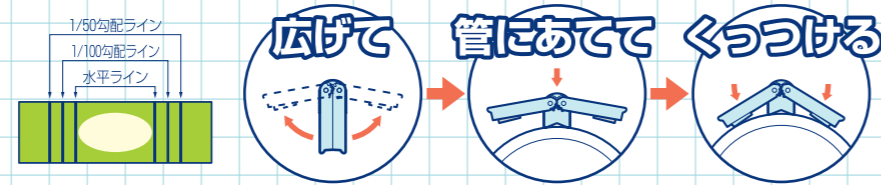

# ピタレベ® (粘着式水平器)

- 横引き配管の水平測定及び排水管の勾配測定に使用します。
- 繰り返しの使用が可能な粘着ゲルにより、樹脂管でもピタッと取り付けられます。
- 粘着力が弱まった場合は、水洗いやウエットティッシュで清掃すれば粘着力が復活します。
- 気泡管は6本ラインですので、勾配1/100、1/50を測定できます。

※本体は配管の上部に設置してください。側面や下部に取り付けると外れやすくなります。