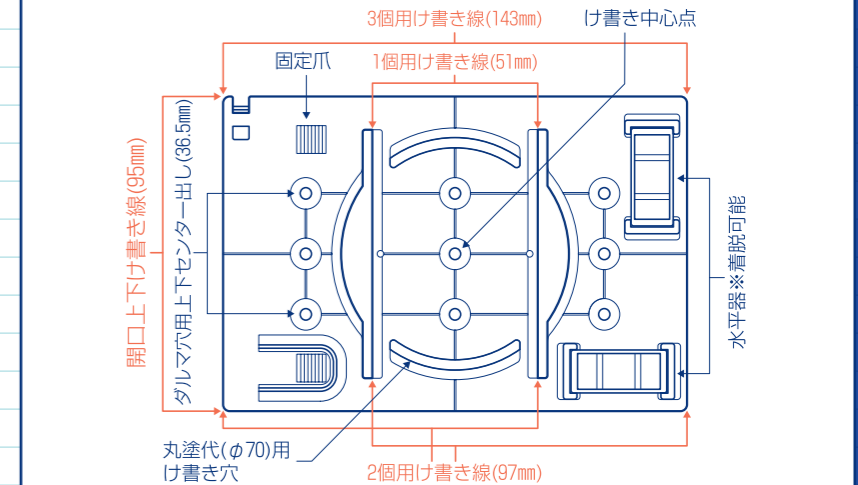

1~3個用ボックスのけ書きができます!

1. このゲージで描けるけ書き線
2. 1個用ボックス(51×95mm)
   - 2個用ボックス(97×95mm)
   - 3個用ボックス(143×95mm)
   - ダルマ穴の上下センター出し ※2個用3個用も同時に可能です。
   - 丸塗代(φ70)用け書き穴