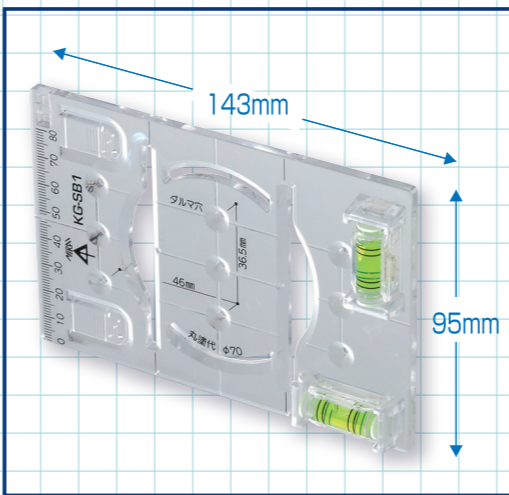

け書きゲージ(スライドボックス用)