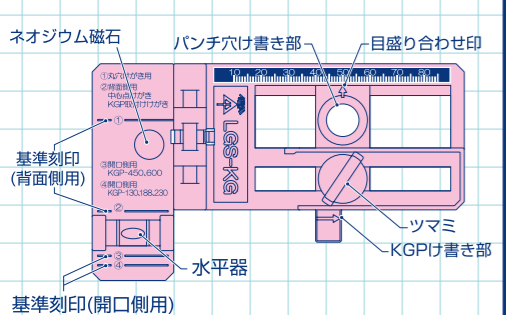

LGS用け書きゲージ

折りたたむとコンパクトに!