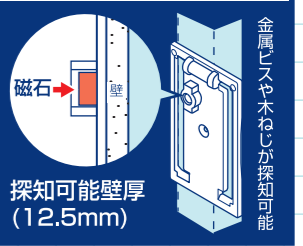

ピタレベ® (粘着式水平器)

- ●横引き配管の水平測定及び排水管の勾配測定に使用します。
- ●繰り返しの使用が可能な粘着ゲルにより、樹脂管でもピタッと取り付けられます。
- ●粘着力が弱まった場合は、水洗いやウエットティッシュで清掃すれば粘着力が復活します。
- ●気泡管は6本ラインですので、勾配1/100、1/50を測定できます。

※本体は配管の上部に設置してください。側面や下部に取り付けると外れやすくなります。

管にピタッ!!

感 度 : 0.35mm/m=0.0201°
精 度 : ±2.5mm/m=±0.1432 以内
使用温度 : -20℃~45℃

品番	適合	最少入数	希望小売価格(税別)
PTL-H1	配管径φ21.7以上 (塩ビ管サイズ16以上・SGP15A以上)	1	3,630

レインボーゲージ®

- ●ダウンライトの穴あけや、コア抜きの開口径のけ書きに使用します。(φ75~φ250までの7サイズの円をけ書くことができます。)

収納時

1/4サイズに折りため、コンパクトに持ち運びができます!!

品番	適合	入数	希望小売価格(税別)
RG-250	φ75, φ100, φ125, φ150, φ175, φ200, φ250	1	1,620

MIRAI 未来工業株式会社