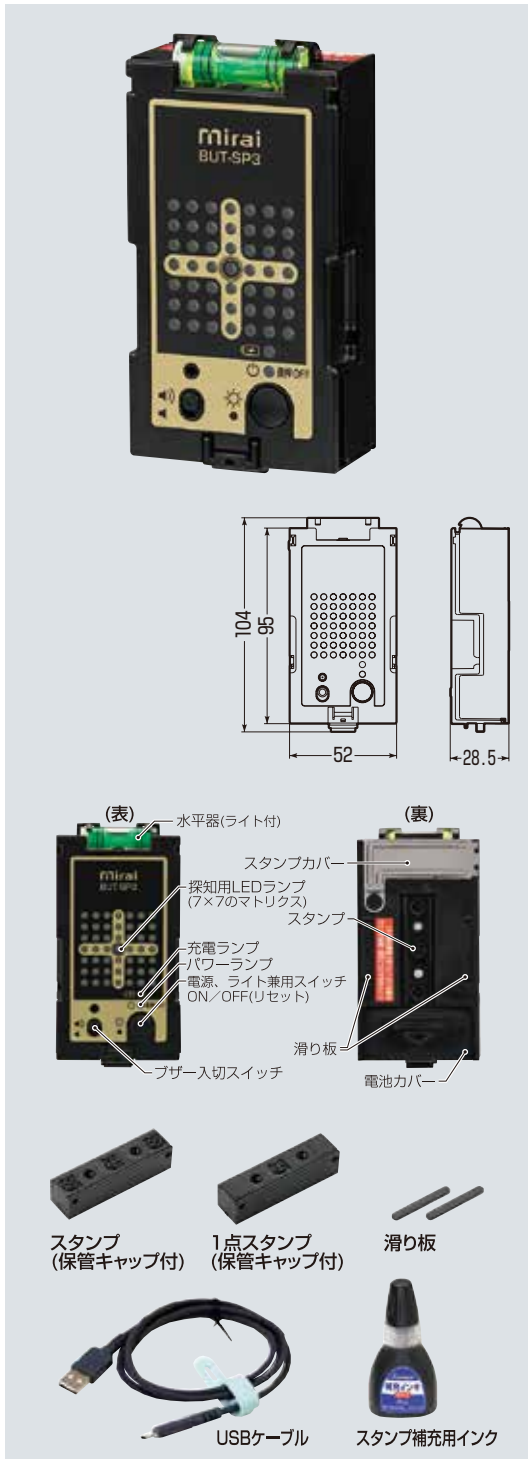

ミライの磁石探知器

マグネットアッター[®]

(高感度・充電・3点印タイプ)

BUT-SP3

高性能

- 見易いマトリクスLEDランプとブザーでスライドボックスの磁石を正確に探知し、その位置で穴あけポイントの印(マーキング)ができます。
※3点印(マーキング)なので小判穴ホルソー、SBホルソーどちらでも使用できます。
- ボックスの切り込み、器具の取り付けに便利な水平器付です。
- USBケーブルでニッケル水素電池に充電ができます。※アルカリ電池での使用も可能です(乾電池誤充電防止機能搭載)
- 電池を節約。オートパワーオフ機能により約3分で電源が自動的に切れます。
- 独自の方式により、面倒な感度調整が不要です。
- 胸ポケットに入るコンパクトサイズ。

磁石の位置が
座標上でわかる

7×7のLED
マトリクス式

磁石 探知器

セット内容

- 本体×1個
- スタンプ用保管キャップ×1個
- ニッケル水素電池(単4)×2個
- スタンプ補充用インク×1個
- USBケーブル×1本※
(異常発熱時に電流を停止する温度センサー搭載)
- 取扱説明書×1冊
- 携帯用ケース×1個

※充電には市販のUSB充電器が必要です。

MIRAI
未来工業株式会社

マグネットアッター (高感度・充電・3点印タイプ)(磁石探知器)

磁石の位置を座標上で表示する7×7のマトリクス式
 ※各ランプは、下図の色分けで点灯します。(点灯は1つのランプです)

○中心に近づくほど近い
 ●磁石中心

※ブザーは、中心に近づくほど断続音のピッチが速くなります。
 ※中心で連続音になります。

3点マーキング

- ⊗ SBホルソー 穴あけポイント_2
- ⊕ 小判穴ホルソー 穴あけポイント
- ⊗ SBホルソー 穴あけポイント_1

- 探知ボックス：磁石(N極)※磁石位置：ボックスセンター
 (磁石の位置がボックスセンターとなるボックスに使用してください。EGスライドボックス等、磁石取り付け位置がボックスセンターでないボックスに使用した場合はマーキング位置とホルソー開口センターが合いません。)
- 小判スライドボックス
- 後付け磁石を取り付けたスライドボックス
 ※ポイントアッター等(又は小判スライドボックスの折り取り磁石)
 ※超ポイントアッター(NBS-60、NBS-3B60、NBS-3C60)は適用外です。
- 探知距離：9~40mm(NBS-6は9~30mm)
- 探知誤差：磁石の中心より5mm以内
 ※適合探知距離40mmを超える探知は、探知誤差の範囲を外れますので、ご注意ください。
- 電源：単4ニッケル水素充電電池又は単4アルカリ電池(充電不可)
 ※リチウム電池、マンガン電池は使用できません。
- 充電時間：約3時間
- オートパワーオフ機能：約3分
- 使用温度：5℃~40℃
- 保管温度：-10℃~40℃
 ※保管場所が低温の場合は、温めてからご使用願います。誤探知や感度不良の場合があります。

品番	適用(磁石の種類)	入数	最小入数	希望小売価格(税抜)
BUT-SP3	※1磁石付スライドボックス、 ※2ポイントアッター等	5	1	52,700

※1：磁石位置はボックスセンターに限る。
 ※2：超ポイントアッター(NBS-60、NBS-3B60、NBS-3C60)は適用外です。

マグネットアッター(高感度・充電・3点印タイプ)付属品

種類	品番	入数	希望小売価格(税抜)
スタンプ(保管キャップ付)	BUT-SP3SB		発売予定
1点スタンプ(保管キャップ付)	BUT-SP3SB1		発売予定
滑り板	BUT-SP3S		発売予定
USBケーブル	BUT-SP3USB		発売予定
スタンプ補充用インク	BUT-SPINK(黒)	1	610