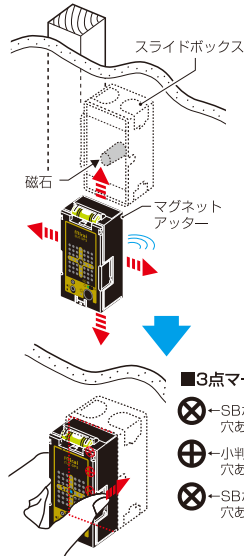

ミライの磁石探知器

マグネットアッター[®]

(高感度・充電・3点印タイプ)

BUT-SP3

高性能

- 見易いマトリクスLEDランプとブザーでスライドボックスの磁石を正確に探知し、その位置で穴あけポイントの印(マーキング)ができます。
※3点印(マーキング)なので小判穴ホルソー、SBホルソーどちらでも使用できます。
- ボックスの切り込み、器具の取り付けに便利な水平器付です。
- USBケーブルでニッケル水素電池に充電ができます。※アルカリ電池での使用も可能です(乾電池誤充電防止機能搭載)
- 電池を節約。オートパワーオフ機能により約3分で電源が自動的に切れます。
- 独自の方式により、面倒な感度調整が不要です。
- 胸ポケットに入るコンパクトサイズ。

磁石の位置が
座標上でわかる

7×7のLED
マトリクス式

磁石 探知器

セット内容

- 本体×1個
- スタンプ用保管キャップ×1個
- ニッケル水素電池(単4)×2個
- スタンプ補充用インク×1個
- USBケーブル×1本※
(異常発熱時に電流を停止する温度センサー搭載)
- 取扱説明書×1冊
- 携帯用ケース×1個

※充電には市販のUSB充電器が必要です。

MIRAI
未来工業株式会社

マグネットアッター (高感度・充電・3点印タイプ)(磁石探知器)

磁石の位置を座標上で表示する7×7のマトリクス式
 ※各ランプは、下図の色分けで点灯します。(点灯は1つのランプです)

○中心に近づくほど近い
 ●磁石中心

※ブザーは、中心に近づくほど断続音のピッチが速くなります。
 ※中心で連続音になります。

3点マーキング

- ⊗ SBホルソー 穴あけポイント_2
- ⊕ 小判穴ホルソー 穴あけポイント
- ⊗ SBホルソー 穴あけポイント_1

- 探知ボックス：磁石(N極)※磁石位置：ボックスセンター
 (磁石の位置がボックスセンターとなるボックスに使用してください。EGスライドボックス等、磁石取り付け位置がボックスセンターでないボックスに使用した場合はマーキング位置とホルソー開口センターが合いません。)
- 小判スライドボックス
- 後付け磁石を取り付けたスライドボックス
 ※ポイントアッター等(又は小判スライドボックスの折り取り磁石)
 ※超ポイントアッター(NBS-60、NBS-3B60、NBS-3C60)は適用外です。
- 探知距離：9~40mm(NBS-6は9~30mm)
- 探知誤差：磁石の中心より5mm以内
 ※適合探知距離40mmを超える探知は、探知誤差の範囲を外れますので、ご注意ください。
- 電源：単4ニッケル水素充電電池又は単4アルカリ電池(充電不可)
 ※リチウム電池、マンガン電池は使用できません。
- 充電時間：約3時間
- オートパワーオフ機能：約3分
- 使用温度：5℃~40℃
- 保管温度：-10℃~40℃
 ※保管場所が低温の場合は、温めてからご使用願います。誤探知や感度不良の場合があります。

品番	適用(磁石の種類)	入数	最小入数	希望小売価格(税抜)
BUT-SP3	※1磁石付スライドボックス、 ※2ポイントアッター等	5	1	52,700

※1：磁石位置はボックスセンターに限る。
 ※2：超ポイントアッター(NBS-60、NBS-3B60、NBS-3C60)は適用外です。

マグネットアッター(高感度・充電・3点印タイプ)付属品

種類	品番	入数	希望小売価格(税抜)
スタンプ(保管キャップ付)	BUT-SP3SB		発売予定
1点スタンプ(保管キャップ付)	BUT-SP3SB1		発売予定
滑り板	BUT-SP3S		発売予定
USBケーブル	BUT-SP3USB		発売予定
スタンプ補充用インク	BUT-SPINK(黒)	1	610