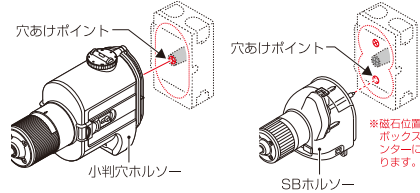

ミライの磁石探知器

マグネットアッター[®]

(高感度・充電・3点印タイプ)

BUT-SP3

高性能

- 見易いマトリクスLEDランプとブザーでスライドボックスの磁石を正確に探知し、その位置で穴あけポイントの印(マーキング)ができます。
※3点印(マーキング)なので小判穴ホルソー、SBホルソーどちらでも使用できます。
- ボックスの切り込み、器具の取り付けに便利な水平器付です。
- USBケーブルでニッケル水素電池に充電ができます。※アルカリ電池での使用も可能です(乾電池誤充電防止機能搭載)
- 電池を節約。オートパワーオフ機能により約3分で電源が自動的に切れます。
- 独自の方式により、面倒な感度調整が不要です。
- 胸ポケットに入るコンパクトサイズ。

磁石の位置が
座標上でわかる

7×7のLED
マトリクス式

磁石 探知器

セット内容

- 本体×1個
- スタンプ用保管キャップ×1個
- ニッケル水素電池(単4)×2個
- スタンプ補充用インク×1個
- USBケーブル×1本※
(異常発熱時に電流を停止する温度センサー搭載)
- 取扱説明書×1冊
- 携帯用ケース×1個

※充電には市販のUSB充電器が必要です。

MIRAI
未来工業株式会社

マグネットアッター (高感度・充電・3点印タイプ)(磁石探知器)

磁石の位置を座標上で表示する7×7のマトリクス式
 ※各ランプは、下図の色分けで点灯します。(点灯は1つのランプです)

○中心に近づくほど近い
 ●磁石中心

※ブザーは、中心に近づくほど断続音のピッチが速くなります。
 ※中心で連続音になります。

3点マーキング

- ⊗ SBホルソー 穴あけポイント_2
- ⊕ 小判穴ホルソー 穴あけポイント
- ⊗ SBホルソー 穴あけポイント_1

- 探知ボックス：磁石(N極)※磁石位置：ボックスセンター
 (磁石の位置がボックスセンターとなるボックスに使用してください。EGスライドボックス等、磁石取り付け位置がボックスセンターでないボックスに使用した場合はマーキング位置とホルソー開口センターが合いません。)
- 小判スライドボックス
- 後付け磁石を取り付けたスライドボックス
 ※ポイントアッター等(又は小判スライドボックスの折り取り磁石)
 ※超ポイントアッター(NBS-60、NBS-3B60、NBS-3C60)は適用外です。
- 探知距離：9~40mm(NBS-6は9~30mm)
- 探知誤差：磁石の中心より5mm以内
 ※適合探知距離40mmを超える探知は、探知誤差の範囲を外れますので、ご注意ください。
- 電源：単4ニッケル水素充電電池又は単4アルカリ電池(充電不可)
 ※リチウム電池、マンガン電池は使用できません。
- 充電時間：約3時間
- オートパワーオフ機能：約3分
- 使用温度：5℃~40℃
- 保管温度：-10℃~40℃
 ※保管場所が低温の場合は、温めてからご使用願います。誤探知や感度不良の場合があります。