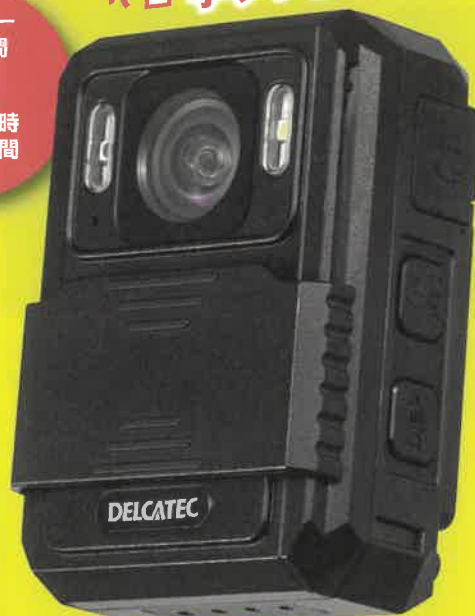

現場が変わる カメラが 変わる

クラウド録画対応
antenna-eye

作業中も安心
手ブレ補正

バッテリー
持続時間
最大 **8** 時間

CNE3CUL1
どこでもウォッチカメラ

作業服に
取付可能! (※)

三脚にも
取付可能! (※)

無線LANだけでなく 4G/LTE対応

ネットワーク環境の構築が難しい現場でも使える!

*写真はイメージです。
取付には別売のアクセサリが必要です。

現場でも使いやすい

コンパクト

レンズを守る

カバー付

80mm

約57mm