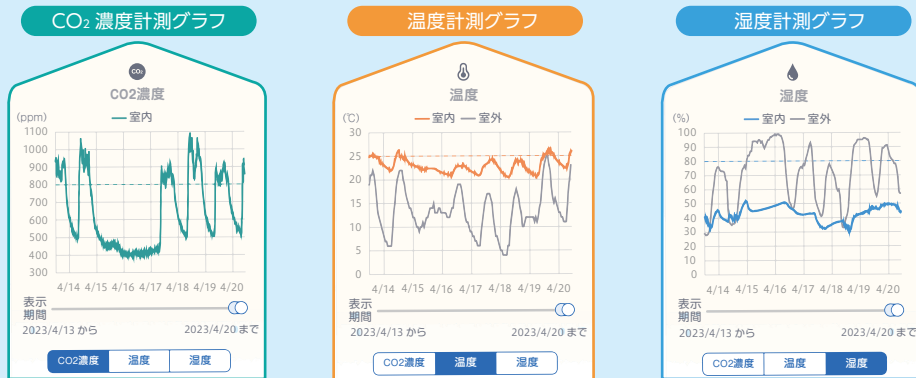

換気扇群 IoT システム部材 環境センサー（温度・湿度・CO₂）

解決 1

室内環境の測定、見える化にかかる導入コストを削減し、簡単に設置できる！

必要機器	価格 ^{※3} (税別)	機能 ^{※4}		
		室内環境に応じた換気自動制御	スケジュール運転遠隔操作	室内環境計測見える化
・換気扇 ・スマートスイッチ ・環境センサー	146,000円	○	○	○
・換気扇 ・スマートスイッチ	99,000円	—	○	—
・環境センサー	47,000円	—	—	○

特別な工事無しで、環境センサーをコンセントに接続^{※5}するだけの簡易施工！

今回のアプリアップデートで、室内環境見える化のインシャルコストを低減！

- ※3：換気扇本体は VD-20ZLXP13-CS で試算。スマートスイッチは P-04SWRC で試算。アプリのダウンロード料金、通信費用、携帯端末本体機器代は含まれておりません。
- ※4：スケジュール運転・遠隔操作・室内環境見える化には、お客様ご自身でアプリのダウンロード、アプリ設定が必要となります。また、スマートフォンやタブレットはお客様ご自身でご用意ください。スマートフォン対応 OS は、環境センサーの取扱説明書をご確認ください。
- ※5：同梱されているUSBケーブルを本体の電源ポート、および市販のACアダプターUSB Type-A(5V/1A)に接続。(※PSE適合品をご使用ください) ACアダプターをAC 100Vコンセントに差し込んでご使用ください。
- ※6：詳しくは据付説明書をご確認ください。

解決 2

室内環境が変化しやすい曜日や時間帯を簡単に把握。室内環境の改善にお役立ていただけます！

室内の CO₂ 濃度

室内外の温度

室内外の湿度

半日～6カ月単位でグラフ化され、室内環境の変化が手元で見える！
さらにCSVファイルでのデータ出力にも対応、室内環境改善の分析にお役立ていただけます！

※画面はイメージであり、実際のアプリ画面と異なる場合があります。

解決 3